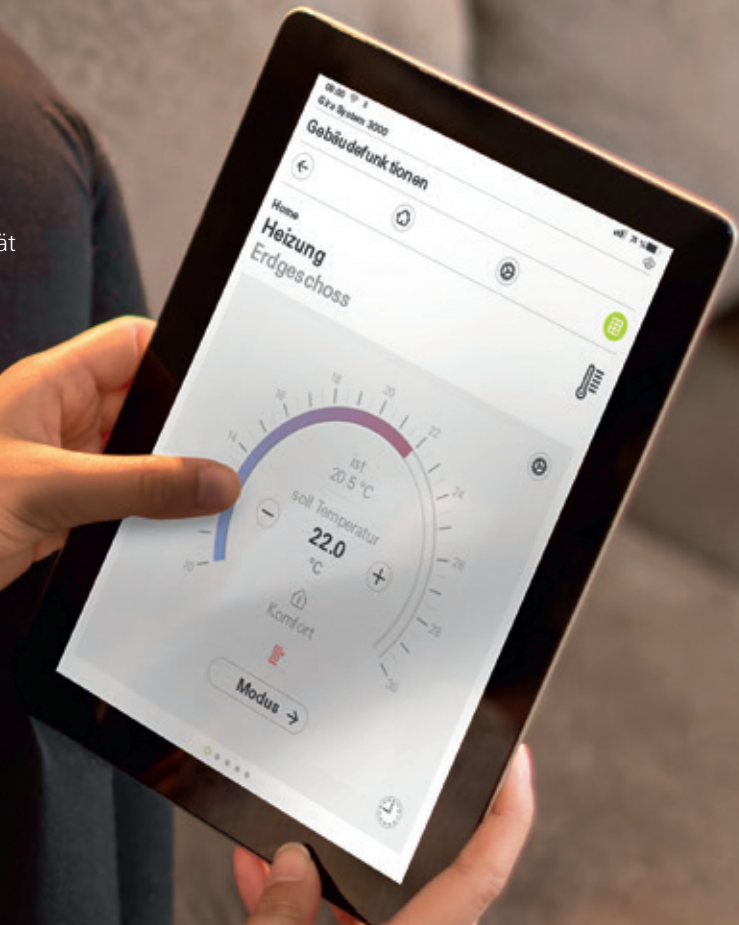

Gira / Entertainment

Gira Unterputz- Radio IP

⊕ Highlights

WLAN-Radio, Musikwiedergabe
und Wecker in einem.

Einfach einrichten und per App bedienen.

Weltweiter Senderempfang.

Persönliche Favoritenliste erstellen.

Ein- und Ausschalten analog
zur Lichtsteuerung.

Passend zu allen Designlinien
des Gira System 55.

Mehr erfahren.

Gira / Smart Home

Gira Apps

Gebäudetechnik mit einem mobilen Gerät von jedem Ort zu Hause oder auch von unterwegs steuern.

Gira Apps
herunterladen
und Demo-Version
ausprobieren.

Gira
Home Server App

Gira
Smart Home App

Gira
System 3000 App

eNet
Smart Home App

Gira
KeylessIn App

Gira
TKS mobil App

Gira / Nachhaltigkeit