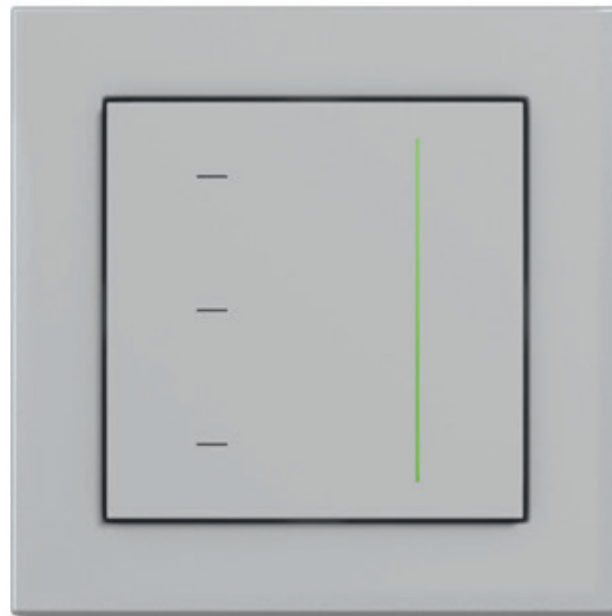

Gira / Smart Home

Mehr erfahren.

Gira System 3000

⊕ Highlights

Smarte Steuerung von Licht,
Jalousie und Heizung.

Passend zu allen Designlinien
des Gira System 55.

Integrierte Astrofunktion:
Optimale Nutzung des Tageslichts führt
zu einer effektiven Energieeinsparung.

Angepasste Fahrzeiten an Sonnenauf-
und -untergang.

Bedienung manuell per Schalter,
automatisch nach Zeitplänen oder
per Bluetooth-App.

Gira / Smart Home

Mehr erfahren.

Gira System 3000

⊕ Highlights Touchaufsatz