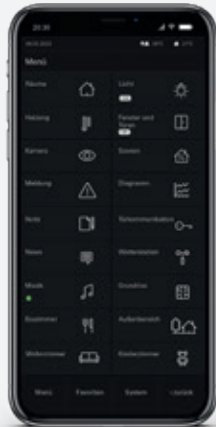

Gira / Entertainment

Gira Unterputz- Radio IP

⊕ Highlights

WLAN-Radio, Musikwiedergabe
und Wecker in einem.

Einfach einrichten und per App bedienen.

Weltweiter Senderempfang.

Persönliche Favoritenliste erstellen.

Ein- und Ausschalten analog
zur Lichtsteuerung.

Passend zu allen Designlinien
des Gira System 55.

Mehr erfahren.

Gira / Smart Home

Gira Apps

Gebäudetechnik mit einem mobilen Gerät von jedem Ort zu Hause oder auch von unterwegs steuern.

Gira Apps
herunterladen
und Demo-Version
ausprobieren.

Gira
Home Server App

Gira
Smart Home App

Gira
System 3000 App

eNet
Smart Home App

Gira
KeylessIn App

Gira
TKS mobil App

Gira / Nachhaltigkeit